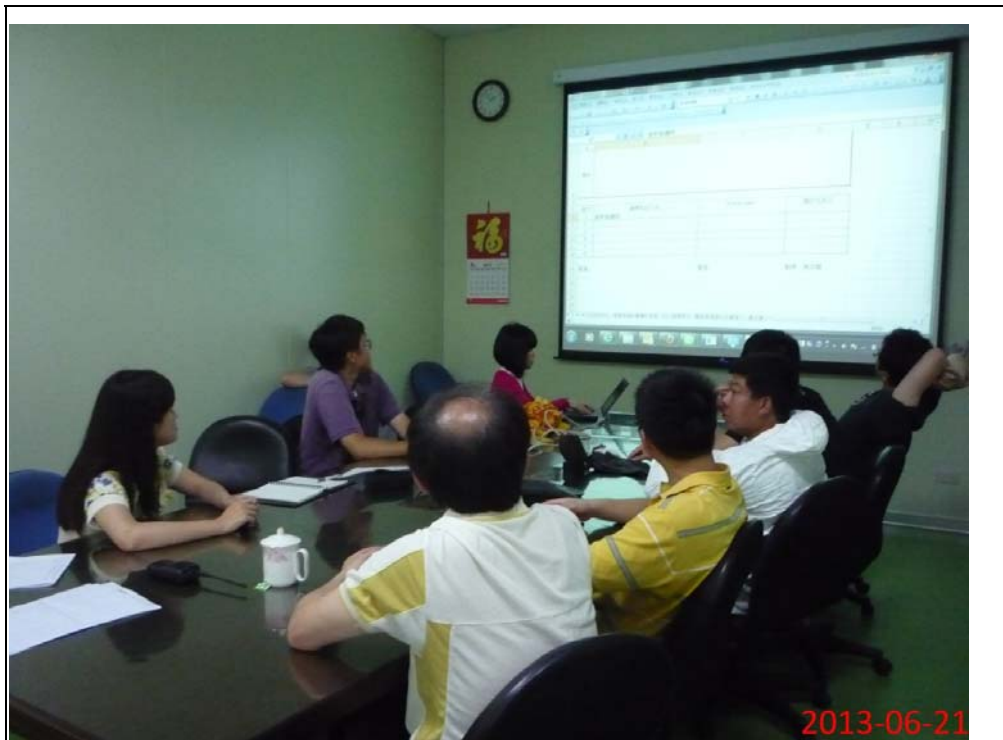

說明：102 年上半年度自衛消防編組訓練-演練後檢討