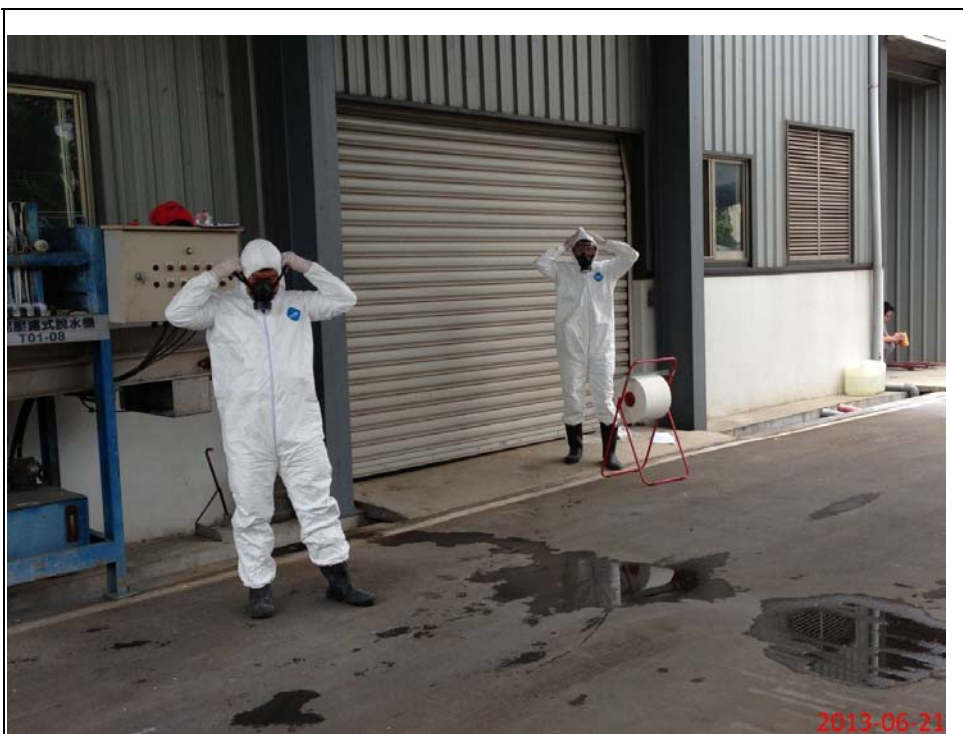

說明：102 年上半年度自衛消防編組訓練-安全防護訓練情景(防護衣穿戴)